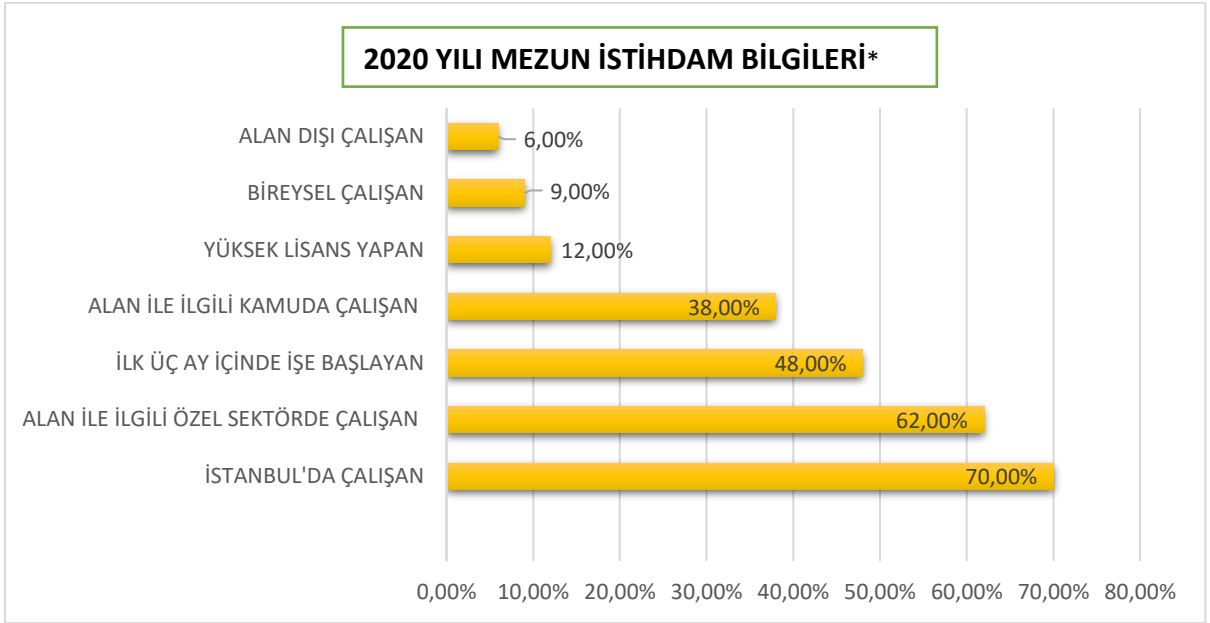

## 2020 YILI MEZUN İSTİHDAM BİLGİLERİ

(Rehberlik ve Psikolojik Danışmanlık, Özel Eğitim, Okul Öncesi ve İngilizce Öğretmenliği)

Veri Tamamlanma Tarihi: 30.11.2020

Mezun Sayısı: 232

Ulaşılan Mezun Oranı: %40